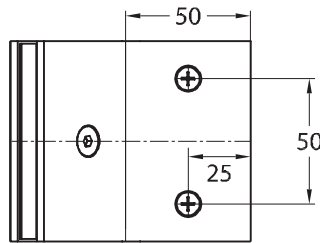

Winkelverbinder Glas-Wand 135°

Glasbearbeitung // glass machining

mit Gehrung 45°
with miter 45°

Glasbearbeitung // glass machining

ohne Gehrung
without miter