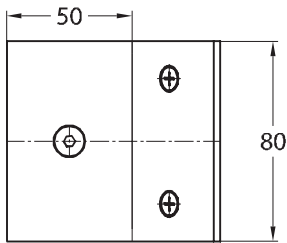

Winkelverbinder Glas-Wand 135°

Glasbearbeitung // glass machining

mit Gehrung 45°
with miter 45°

Glasbearbeitung // glass machining

ohne Gehrung
without miter